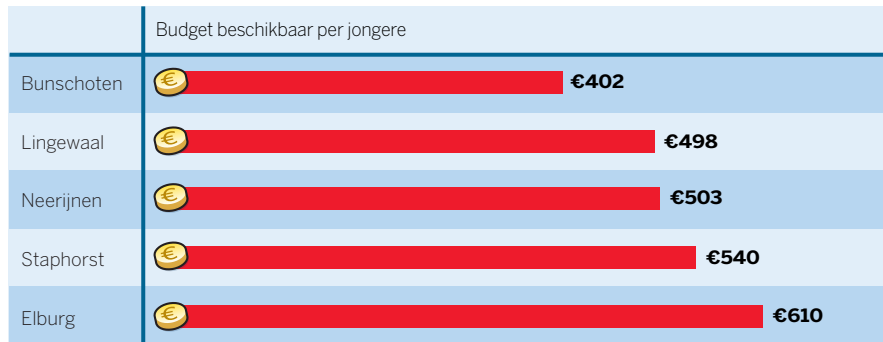

FINANCIËLE POSITIE - JONGEREN IN BIBLEBELT

Top 5 gemeenten waar de SGP en/of CPU het grootst is, met bovengemiddeld veel jongeren en het laagste budget per jongere

Infographic: Ymke Pas, Bron: Deloitte, SCP, Cebeon